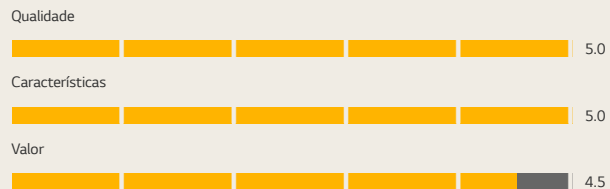

Classificação geral

5.0 ★★★★★
4 avaliações

1 de 1 (100%) usuários recomendam esse produto

Avaliar este produto

É necessário um e-mail verificado para adicionar uma avaliação

Classificações médias de clientes