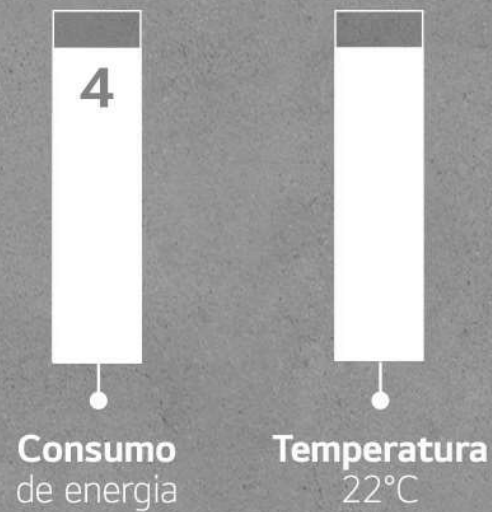

Inteligente é poder controlar o consumo de energia sem mudar a **temperatura.**

Economia de energia dependerá das condições de uso e manutenção do equipamento, e da concessionária de energia da sua região. Tabela de eficiência energética disponível pelo INMETRO: <https://www.gov.br/inmetro/pt-br/assuntos/avaliacao-da-conformidade/programa-brasileiro-de-etiquetagem/tabelas-de-eficiencia-energetica>. Para maiores informações sobre o produto e suas funções, acesse lg.com/br. Imagens meramente ilustrativas.

*Economia de energia dependerá das condições de uso e manutenção do equipamento, e da concessionária de energia da sua região. Tabela de eficiência energética disponível pelo INMETRO: <https://www.gov.br/inmetro/pt-br/assuntos/avaliacao-da-conformidade/programa-brasileiro-de-etiquetagem/tabelas-de-eficiencia-energetica>. Para maiores informações sobre o produto e suas funções, acesse lg.com/br. Imagens meramente ilustrativas.